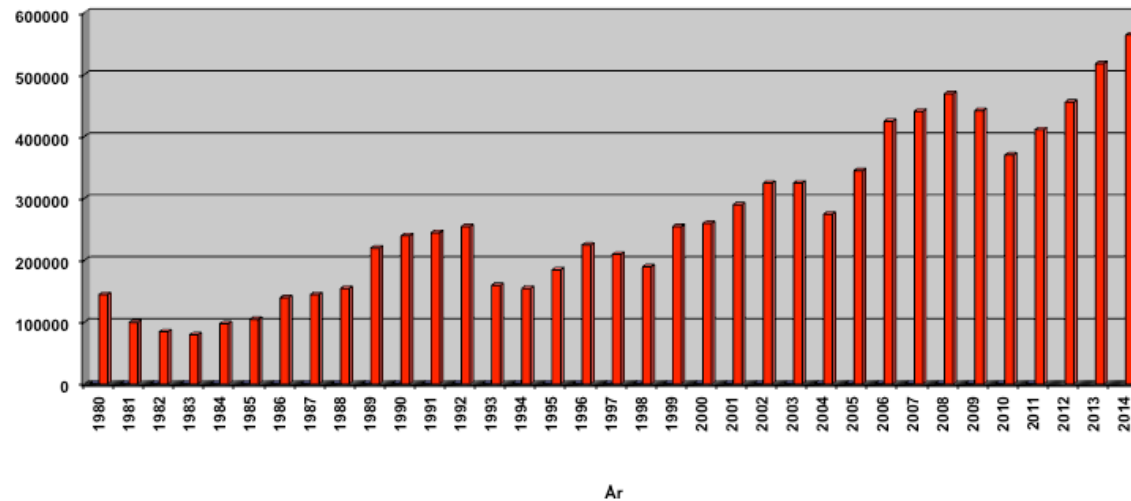

## Installerade sprinklerhuvuden i Sverige 1980-2014

**2014 - Totalt installerade sprinklerhuvuden i Sverige 2014: 564 332 st. – varav boendesprinkler: 36 400 st (6.45 %)**

**Antal installerade larmventiler: Våtrör: 442 st. – Torrör: 124 st.**